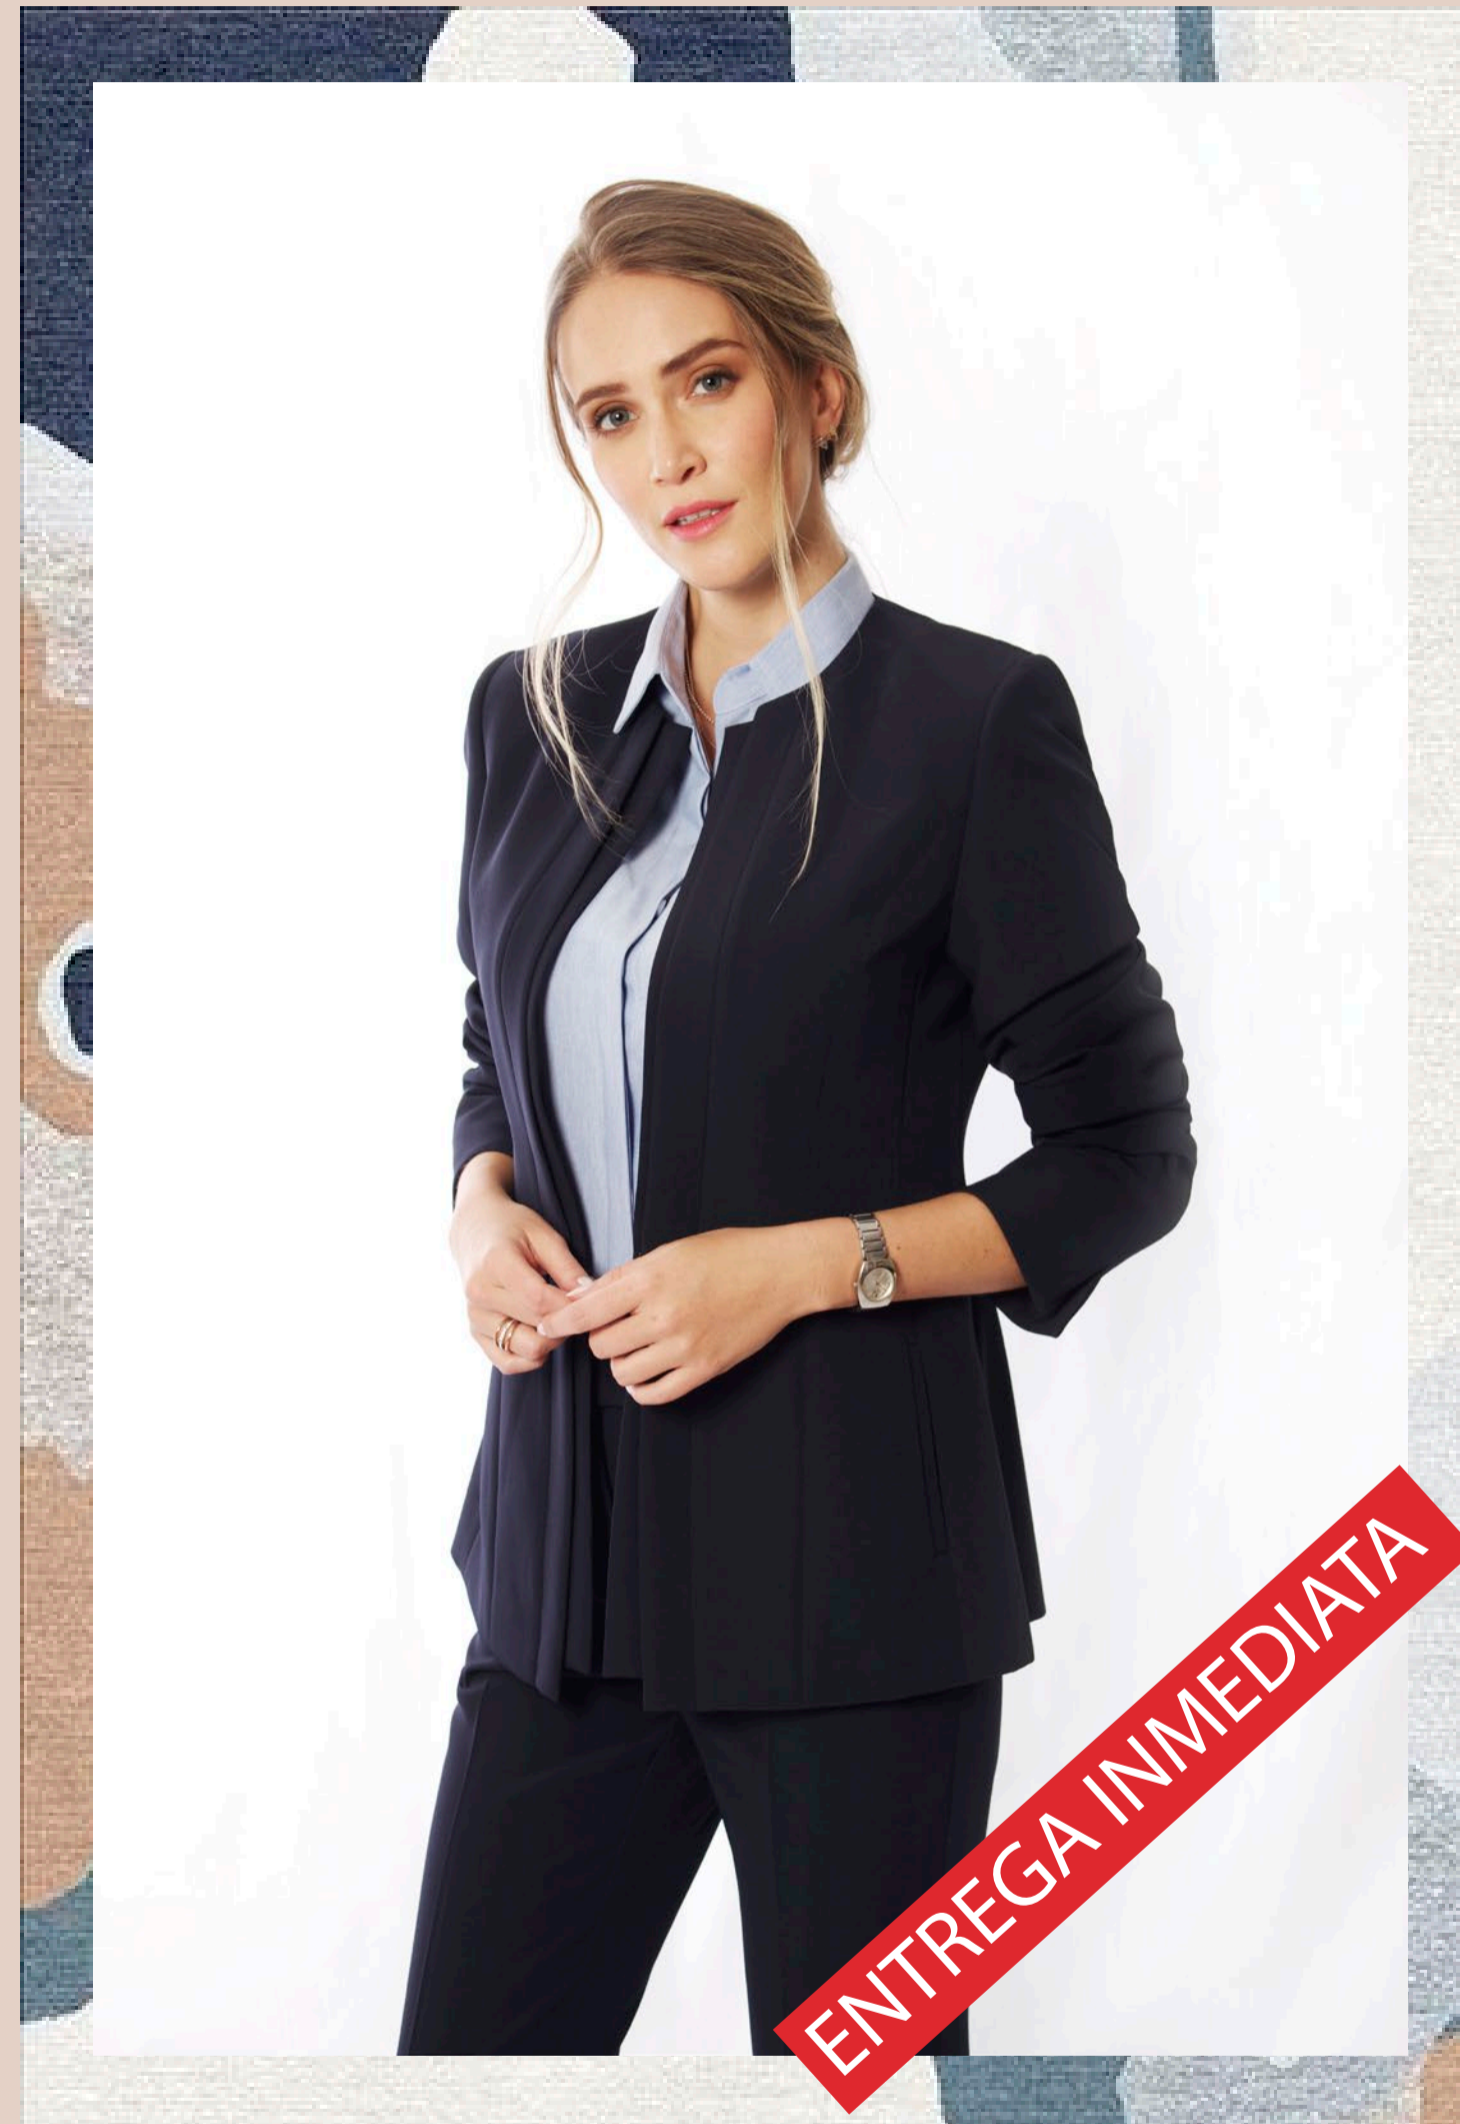

FOUCHE  
CATÁLOGO  
UNIFORME ATEMPORAL  
2020

MODA EJECUTIVA CON  
ESTILO

ÚSALO TODO EL AÑO | UNIFORME ATEMPORAL | TELA ANTIBACTERIAL

ENTREGA INMEDIATA

Set 1

ENTREGA INMEDIATA

Set 2

ENTREGA INMEDIATA