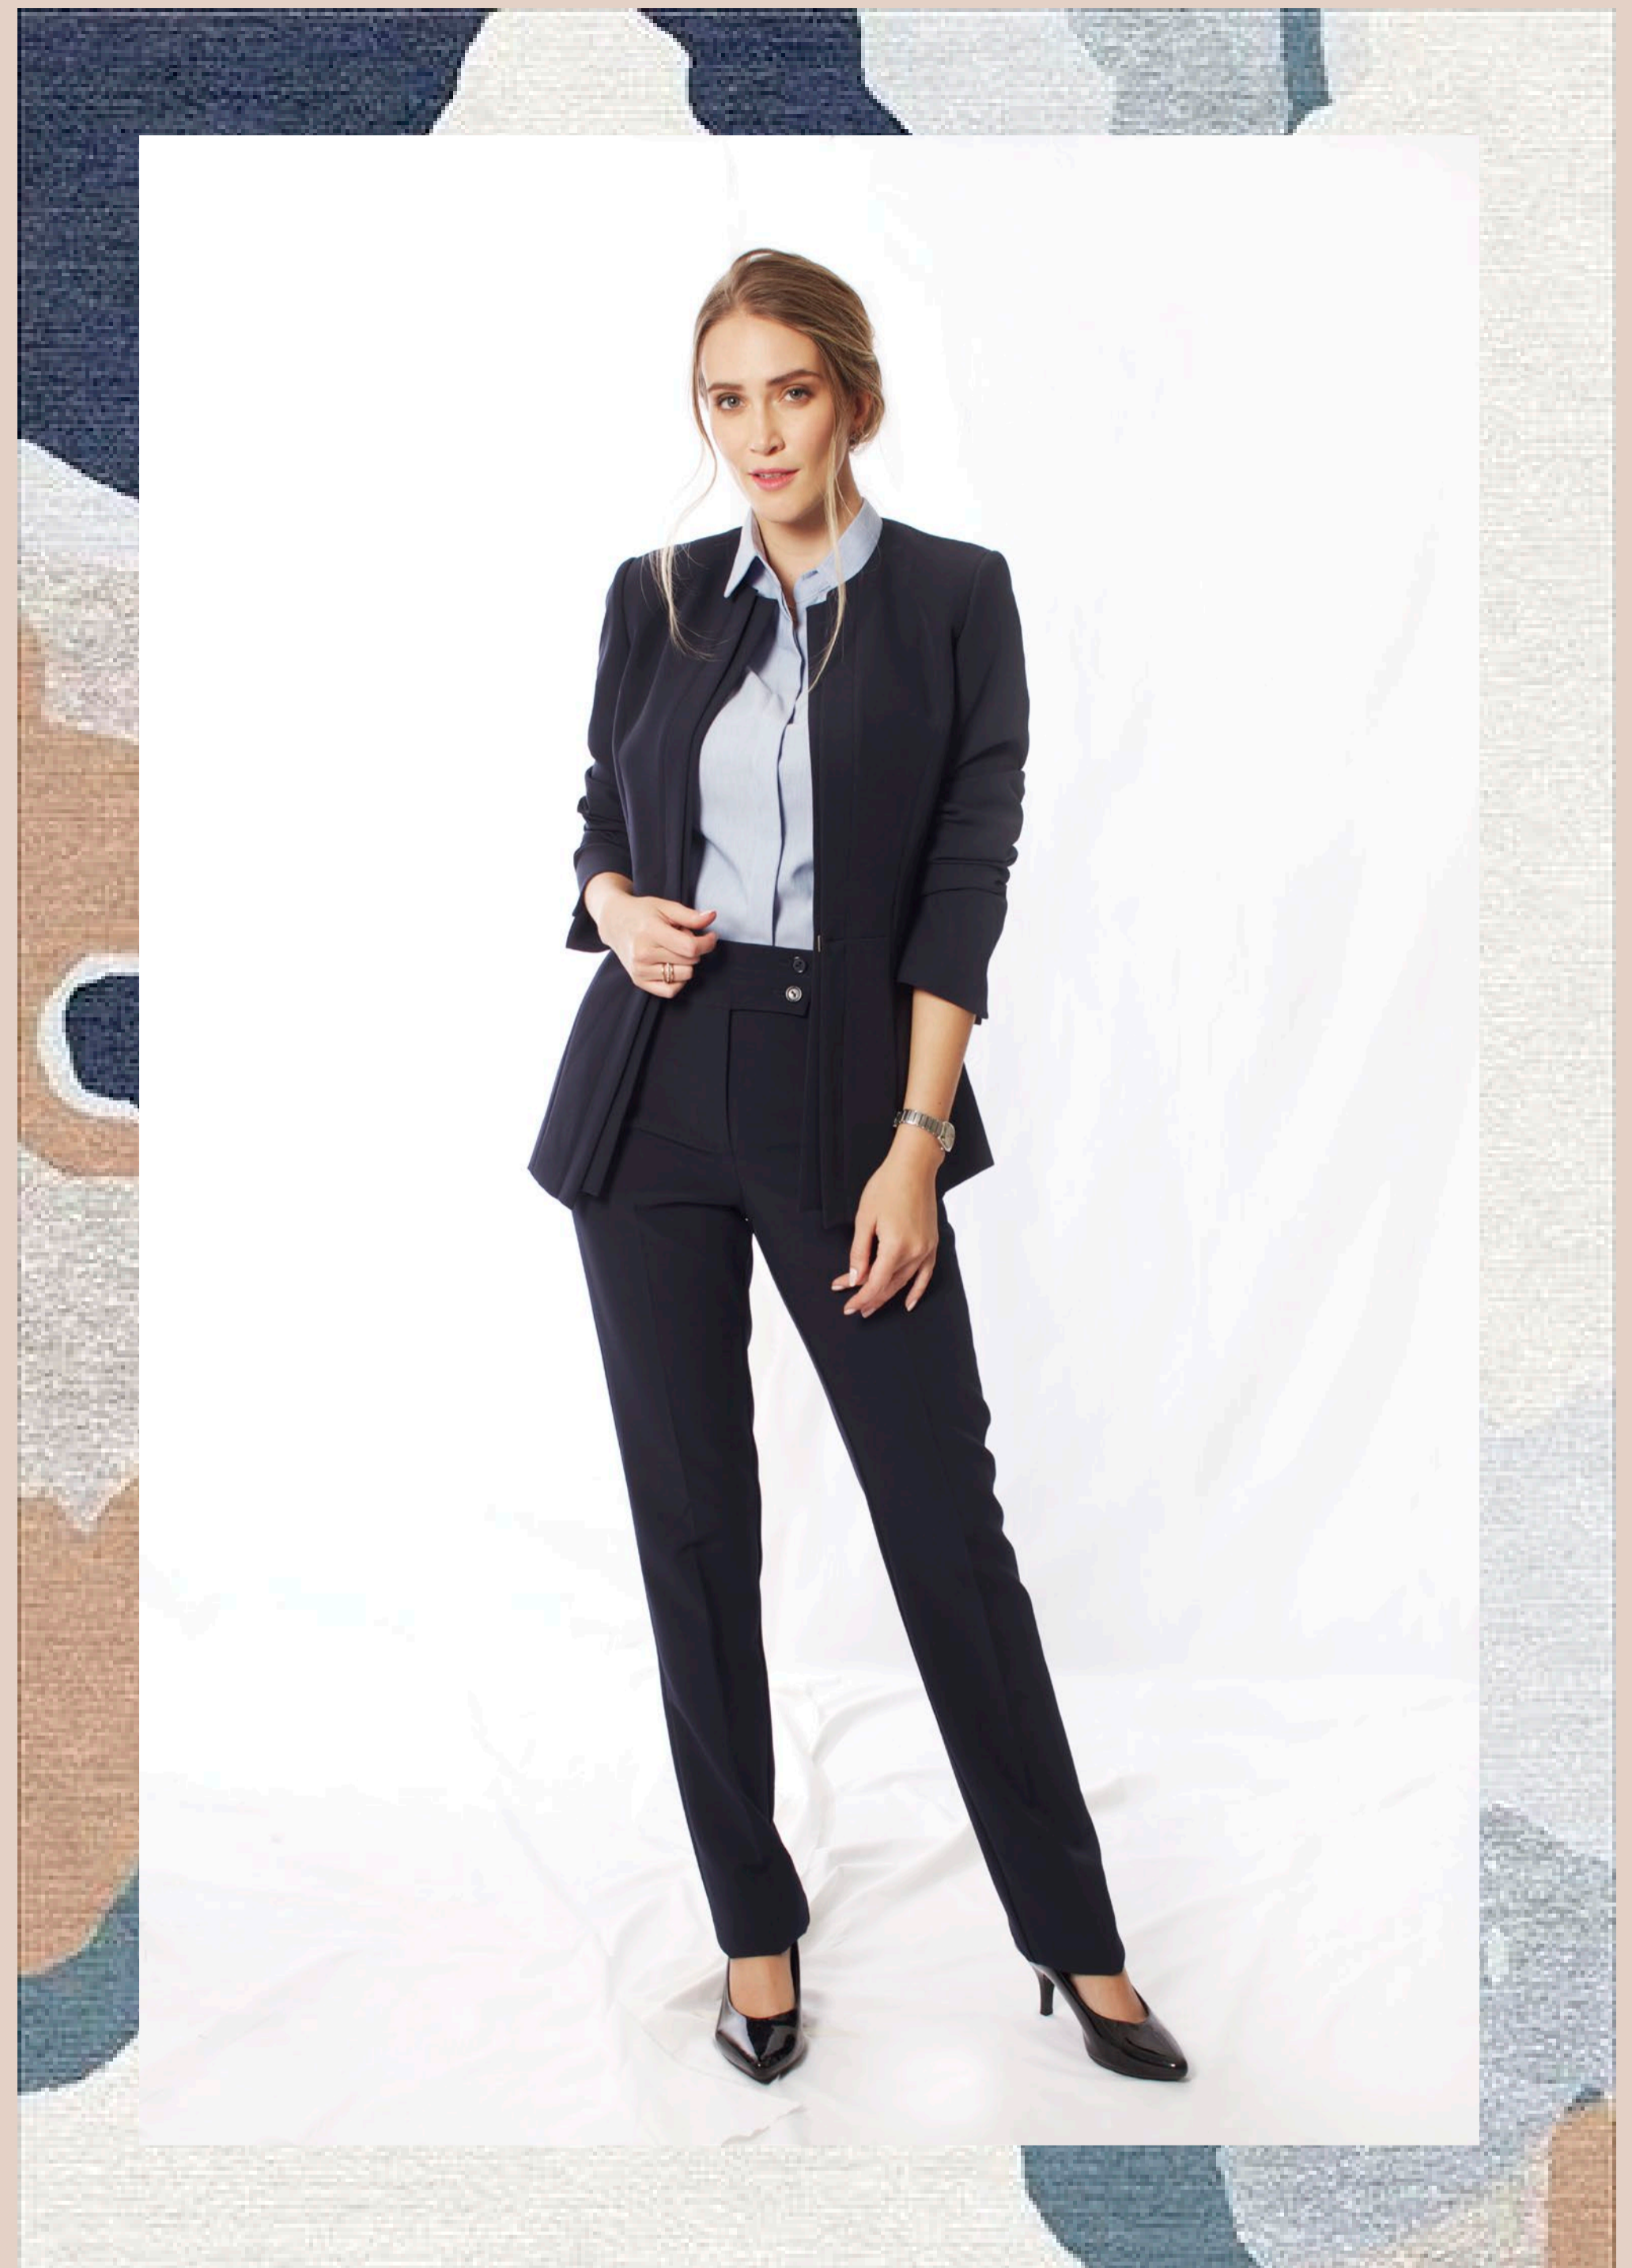

FOUCHE  
CATÁLOGO  
UNIFORME ATEMPORAL  
2020

MODA EJECUTIVA CON  
ESTILO

ÚSALO TODO EL AÑO | UNIFORME ATEMPORAL | TELA ANTIBACTERIAL

ENTREGA INMEDIATA

Set 1

ENTREGA INMEDIATA

Set 2

ENTREGA INMEDIATA